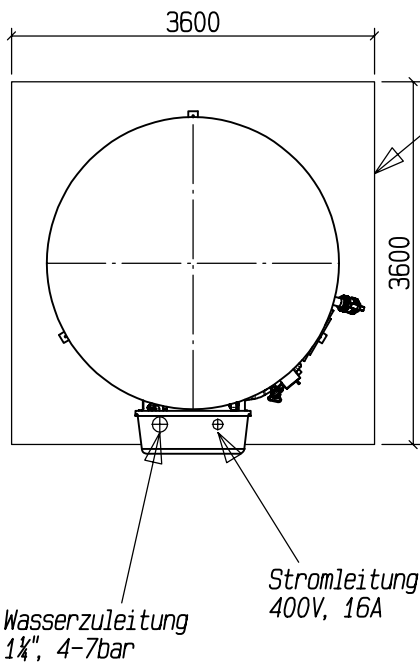

Soleerzeuger B3 6/12m³

Fundament
B/L/H 3,60m/3,60m/0,30m

Salzvorlage 6 m³
Solevorlage 12 m³

Abbildung zeigt Sonderzubehör!
Technische Änderungen vorbehalten

D - 83098 Brannenburg
Tel. +49 (08034)3056-0
Fax. +49 (08034)305656
kontakt@holten-gmbh.de
