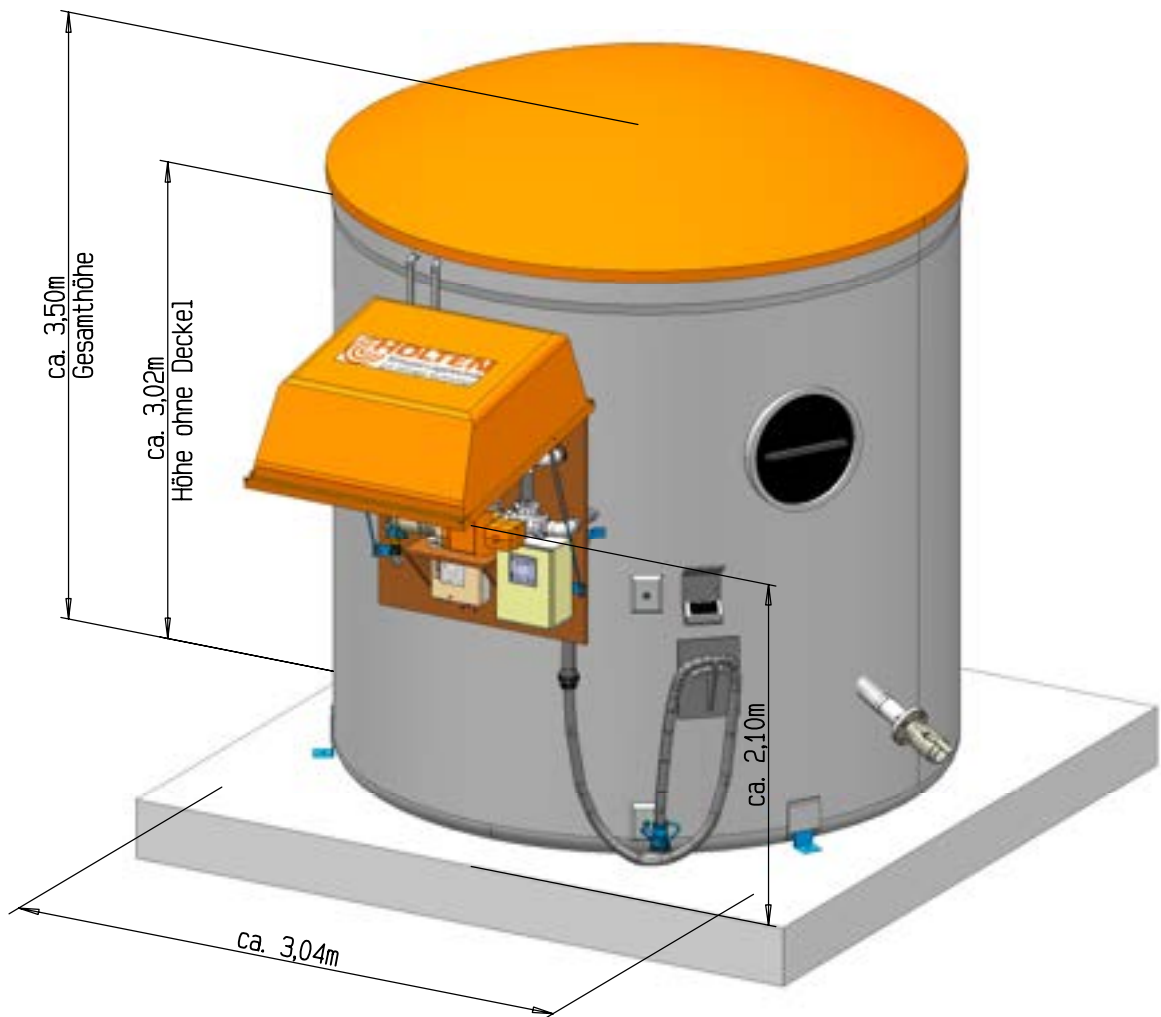

Soleerzeuger B3 6/12m³

Fundament
B/L/H 3,60m/3,60m/0,30m

Salzvorlage 6 m³
Solevorlage 12 m³

Abbildung zeigt Sonderzubehör!
Technische Änderungen vorbehalten

D - 83098 Brannenburg
Tel. +49 (08034)3056-0
Fax. +49 (08034)305656
kontakt@holten-gmbh.de
