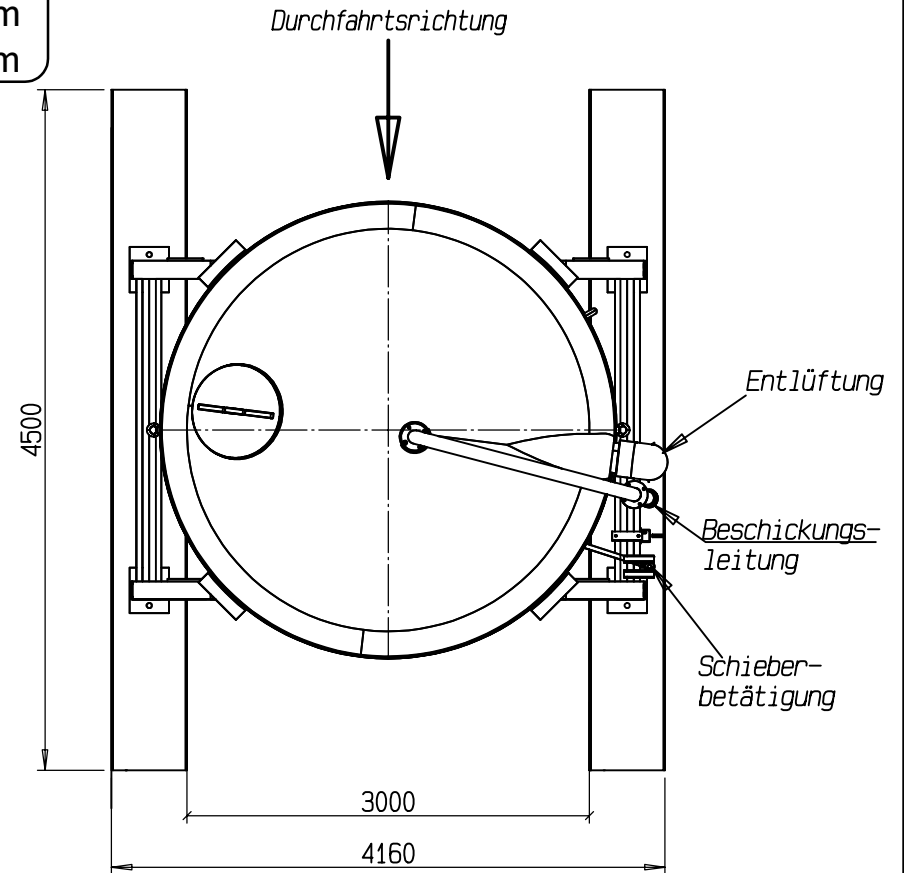

Mobiler Silo aus GFK
Lagerkapazität 20 m³
Durchfahrts Höhe 3.50m
Durchfahrtsbreite 3.00m

⊗ Lichte Durchfahrts Höhe unter Verladeschlauch

Abbildung zeigt Sonderzubehör!
Technische Änderungen vorbehalten

HOLTEN
Streugut-Lagertechnik
grit storage technology