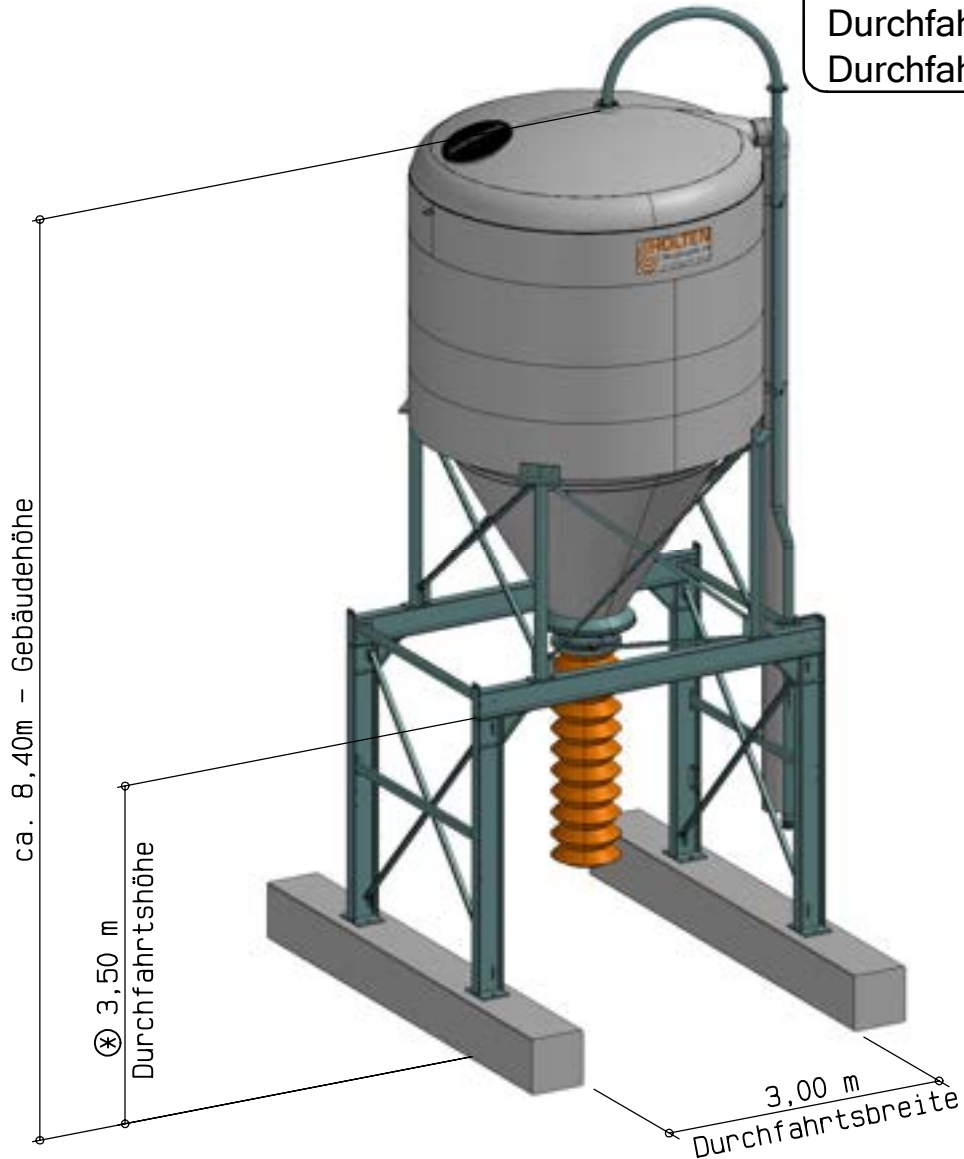

Mobiler Silo aus GFK
Lagerkapazität 20 m³
Durchfahrts Höhe 3.50m
Durchfahrtsbreite 3.00m

⊗ Lichte Durchfahrts Höhe unter Verladeschlauch

Abbildung zeigt Sonderzubehör!
Technische Änderungen vorbehalten

HOLTEN
Streugut-Lagertechnik
grit storage technology