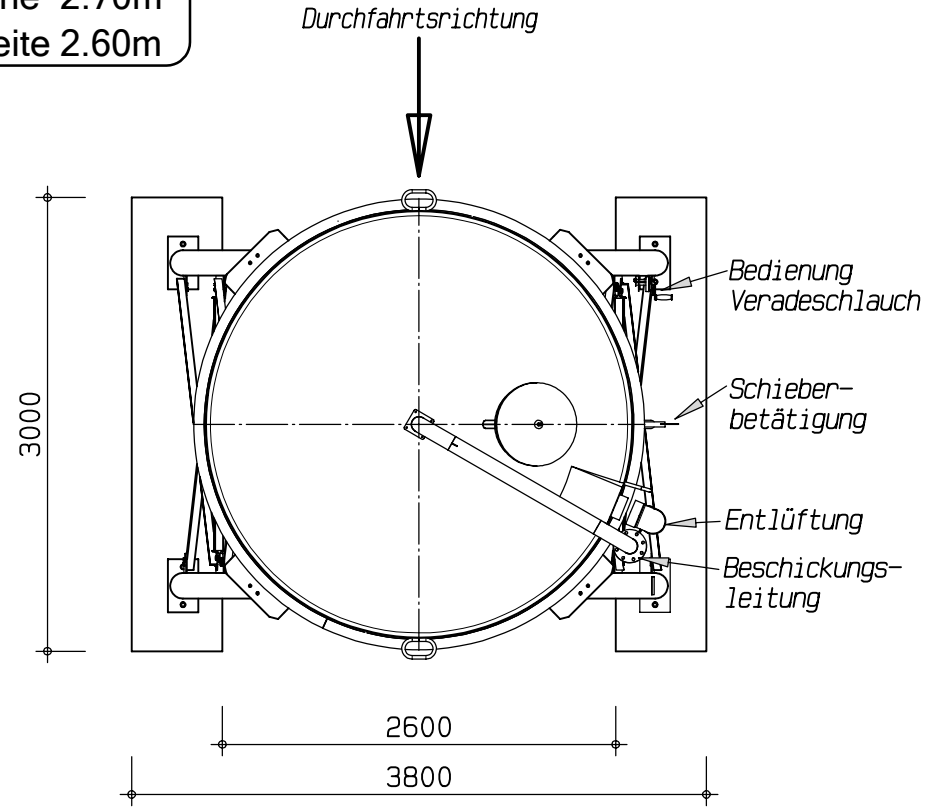

Mobiler Silo aus GFK  
Lagerkapazität 25m<sup>3</sup>  
Durchfahrtshöhe 2.70m  
Durchfahrtsbreite 2.60m

⊗ Lichte Durchfahrtshöhe unter Verladeschlauch

Abbildung zeigt Sonderzubehör!  
Technische Änderungen vorbehalten