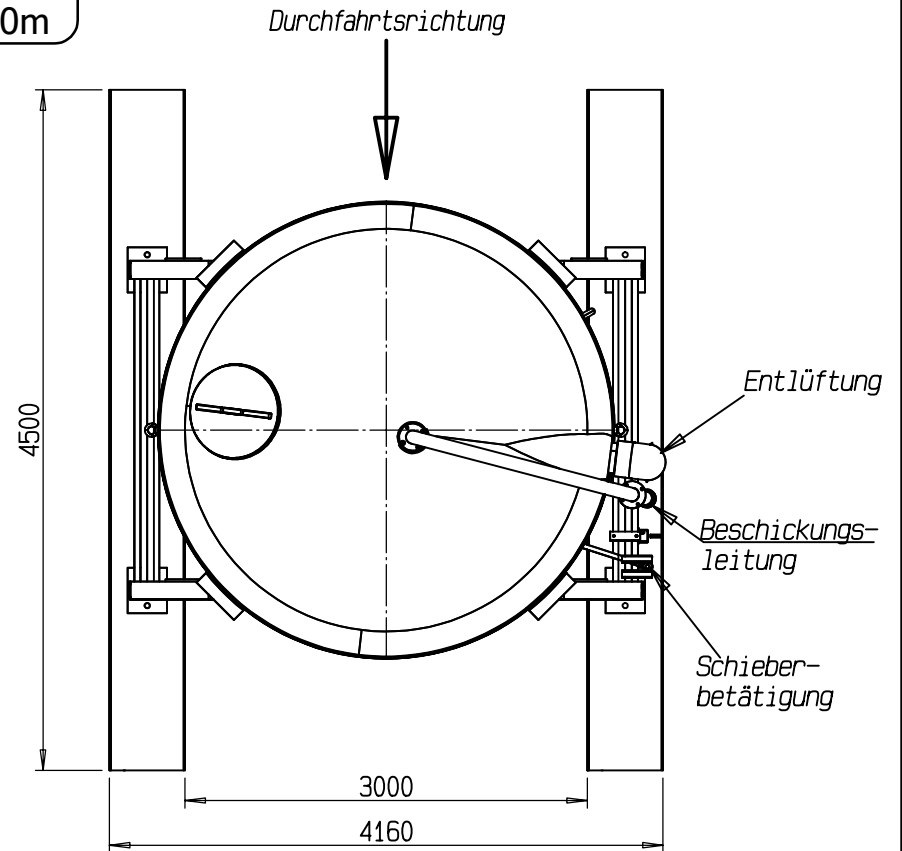

Mobiler Silo aus GFK
Lagerkapazität 30m³
Durchfahrts Höhe 3.50m
Durchfahrtsbreite 3.00m

Abbildung zeigt Sonderzubehör!
Technische Änderungen vorbehalten

⊗ Lichte Durchfahrts Höhe unter Verladeschlauch

HOLTEN
Streugut-Lagertechnik
grit storage technology